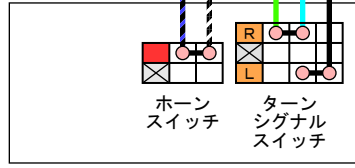

ハンドルスイッチ (R)

TU
ターンシグナル (3.4W)

フロントターンシグナルランプ (R・15W)

リヤターンシグナルランプ (R・15W)

フロントターンシグナルランプ (L・15W)

リヤコンビネーションランプ (ストップ=21W, テール=5W)

リヤターンシグナルランプ (L・15W)

ハンドルスイッチ (L)