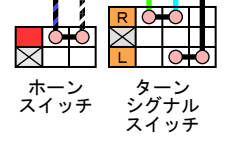

ハンドルスイッチ (R)

TU
ターシグナル (3.4W)

フロントターンシグナルランプ (R・15W)

リヤターンシグナルランプ (R・15W)

フロントターンシグナルランプ (L・15W)

リヤコンビネーションランプ (ストップ=21W、テール=5W)

リヤターンシグナルランプ (L・15W)

ハンドルスイッチ (L)

ホーン
スイッチ

ターシグナル
スイッチ

ホーン

ターシグナル
リレー

12V
バッテリー

ヒューズ
ボックス