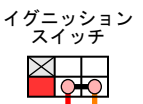

ハンドルスイッチ (R)

TU
ターシグナル (3.4W)

フロントターンシグナルランプ (R・15W)

リヤターンシグナルランプ (R・15W)

フロントターンシグナルランプ (L・15W)

リヤコンビネーションランプ (ストップ=21W、テール=5W)

リヤターンシグナルランプ (L・15W)

ハンドルスイッチ (L)