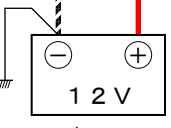

ホーン
スイッチ

ターシグナル
スイッチ

ホーン

ターシグナル
リレー

12V
バッテリー

ヒューズ
ボックス