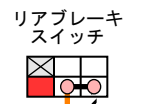

ハンドルスイッチ (R)

TU
ターシグナル (3.4W)

フロントターンシグナルランプ (R・15W)

リヤターンシグナルランプ (R・15W)

フロントターンシグナルランプ (L・15W)

リヤコンビネーションランプ (ストップ=21W、テール=5W)

リヤターンシグナルランプ (L・15W)

ハンドルスイッチ (L)