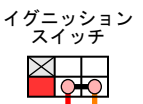

ハンドルスイッチ (R)

TU  
ターニングナル (3.4W)

フロントターニングナルランプ (R・15W)

フロントターニングナルランプ (L・15W)

リヤターニングナルランプ (R・15W)

リヤコンビネーションランプ (ストップ=21W  
ステール=5W)

リヤターニングナルランプ (L・15W)

ハンドルスイッチ (L)