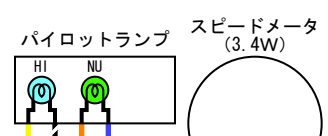

- HI ハイビーム (1.7W)
- NU ニュートラル (3.4W)

ハンドルスイッチ (L)