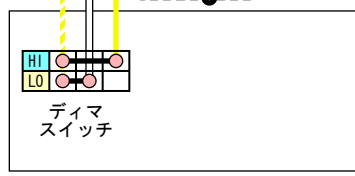

- HI ハイビーム (1.7W)
- NU ニュートラル (3.4W)

ハンドルスイッチ (L)