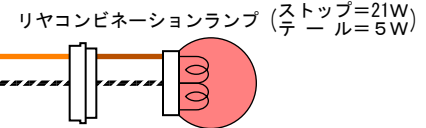

- HI ハイビーム (1.7W)
- NU ニュートラル (3.4W)

ハンドルスイッチ (L)