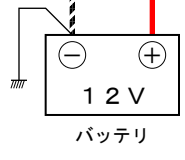

- HI ハイビーム (1.7W)
- NU ニュートラル (3.4W)

ハンドルスイッチ (L)