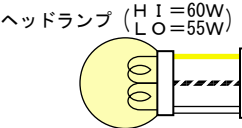

- HI ハイビーム (1.7W)
- NU ニュートラル (3.4W)

ハンドルスイッチ (L)