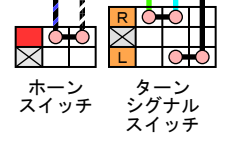

ハンドルスイッチ (R)

パイロットランプ

TU
ターニングナル (3.4W)

フロントターニングナルランプ (R・15W)

フロントターニングナルランプ (L・15W)

リヤターニングナルランプ (R・15W)

リヤコンビネーションランプ (ストップ=21W
テール=5W)

リヤターニングナルランプ (L・15W)