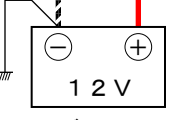

12V
バッテリー

ヒューズボックス